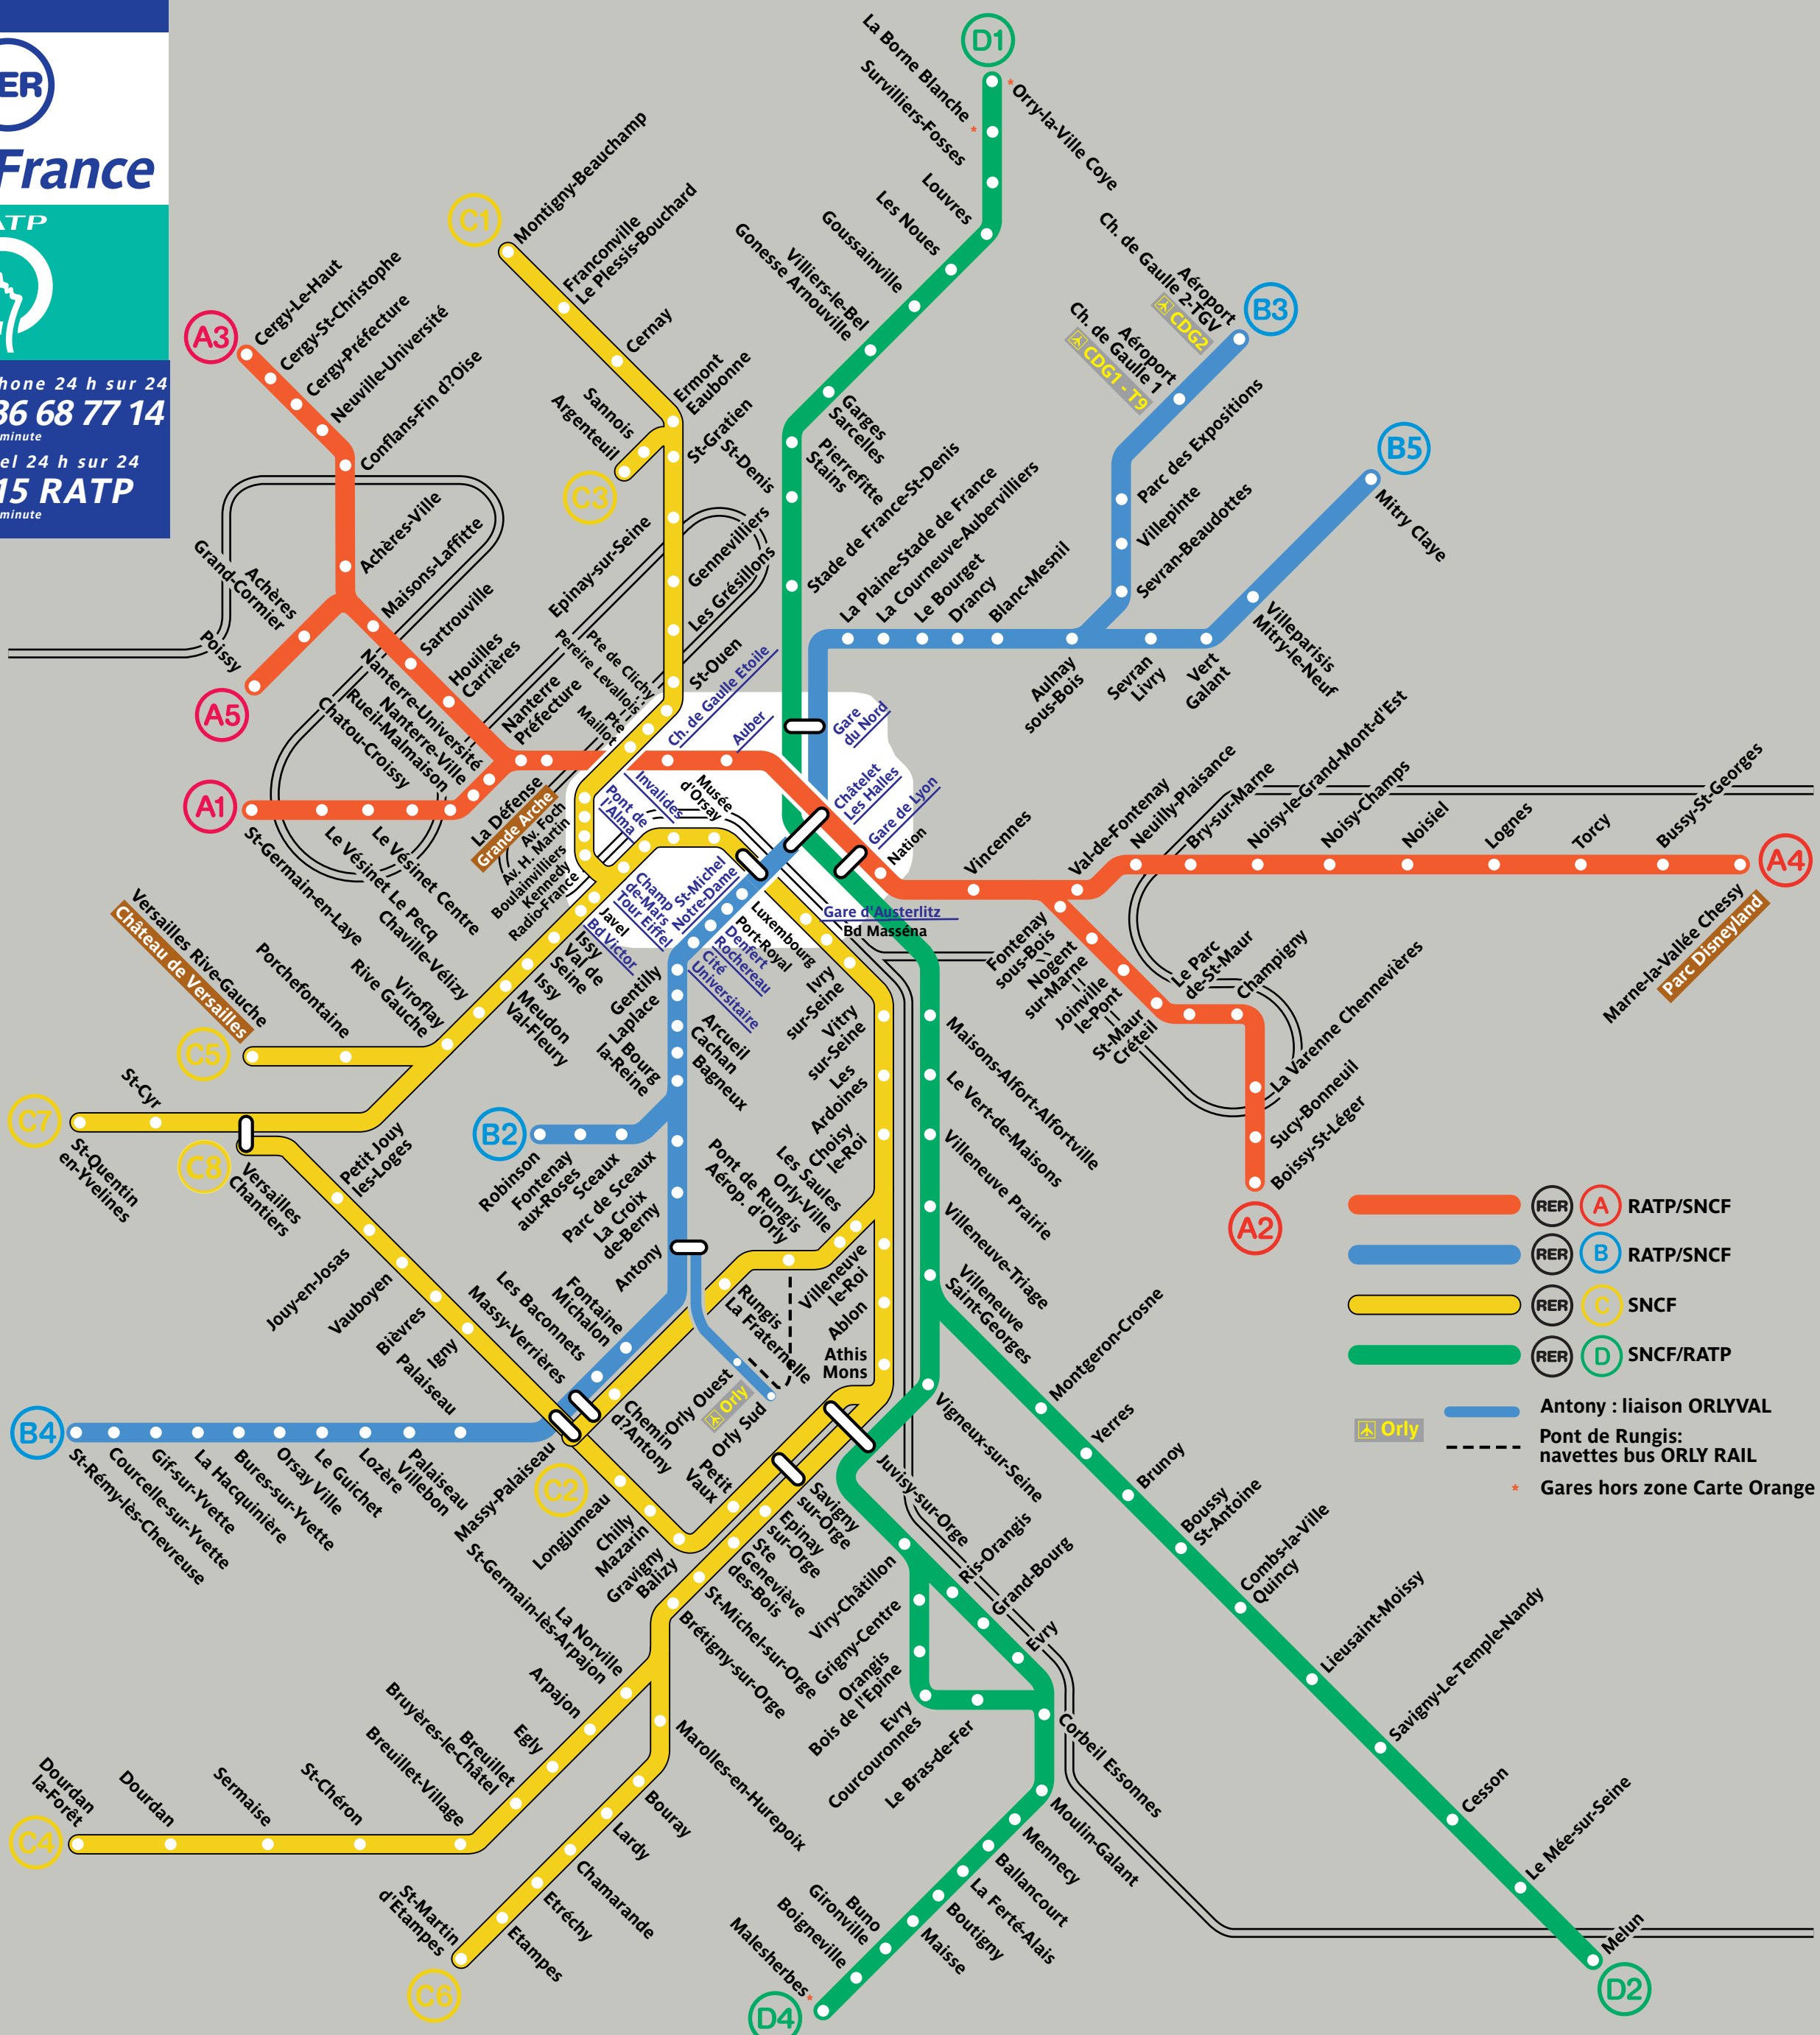

# Back to Summary

**RER**  
**Ile-de-France**  
**RATP**

téléphone 24 h sur 24  
**08 36 68 77 14**  
 2,23 F la minute

minitel 24 h sur 24  
**36 15 RATP**  
 1,29 F la minute

- (RER) **A** RATP/SNCF
- (RER) **B** RATP/SNCF
- (RER) **C** SNCF
- (RER) **D** SNCF/RATP
- Antony : liaison ORLYVAL
- - - Pont de Rungis : navettes bus ORLY RAIL
- \* Gares hors zone Carte Orange