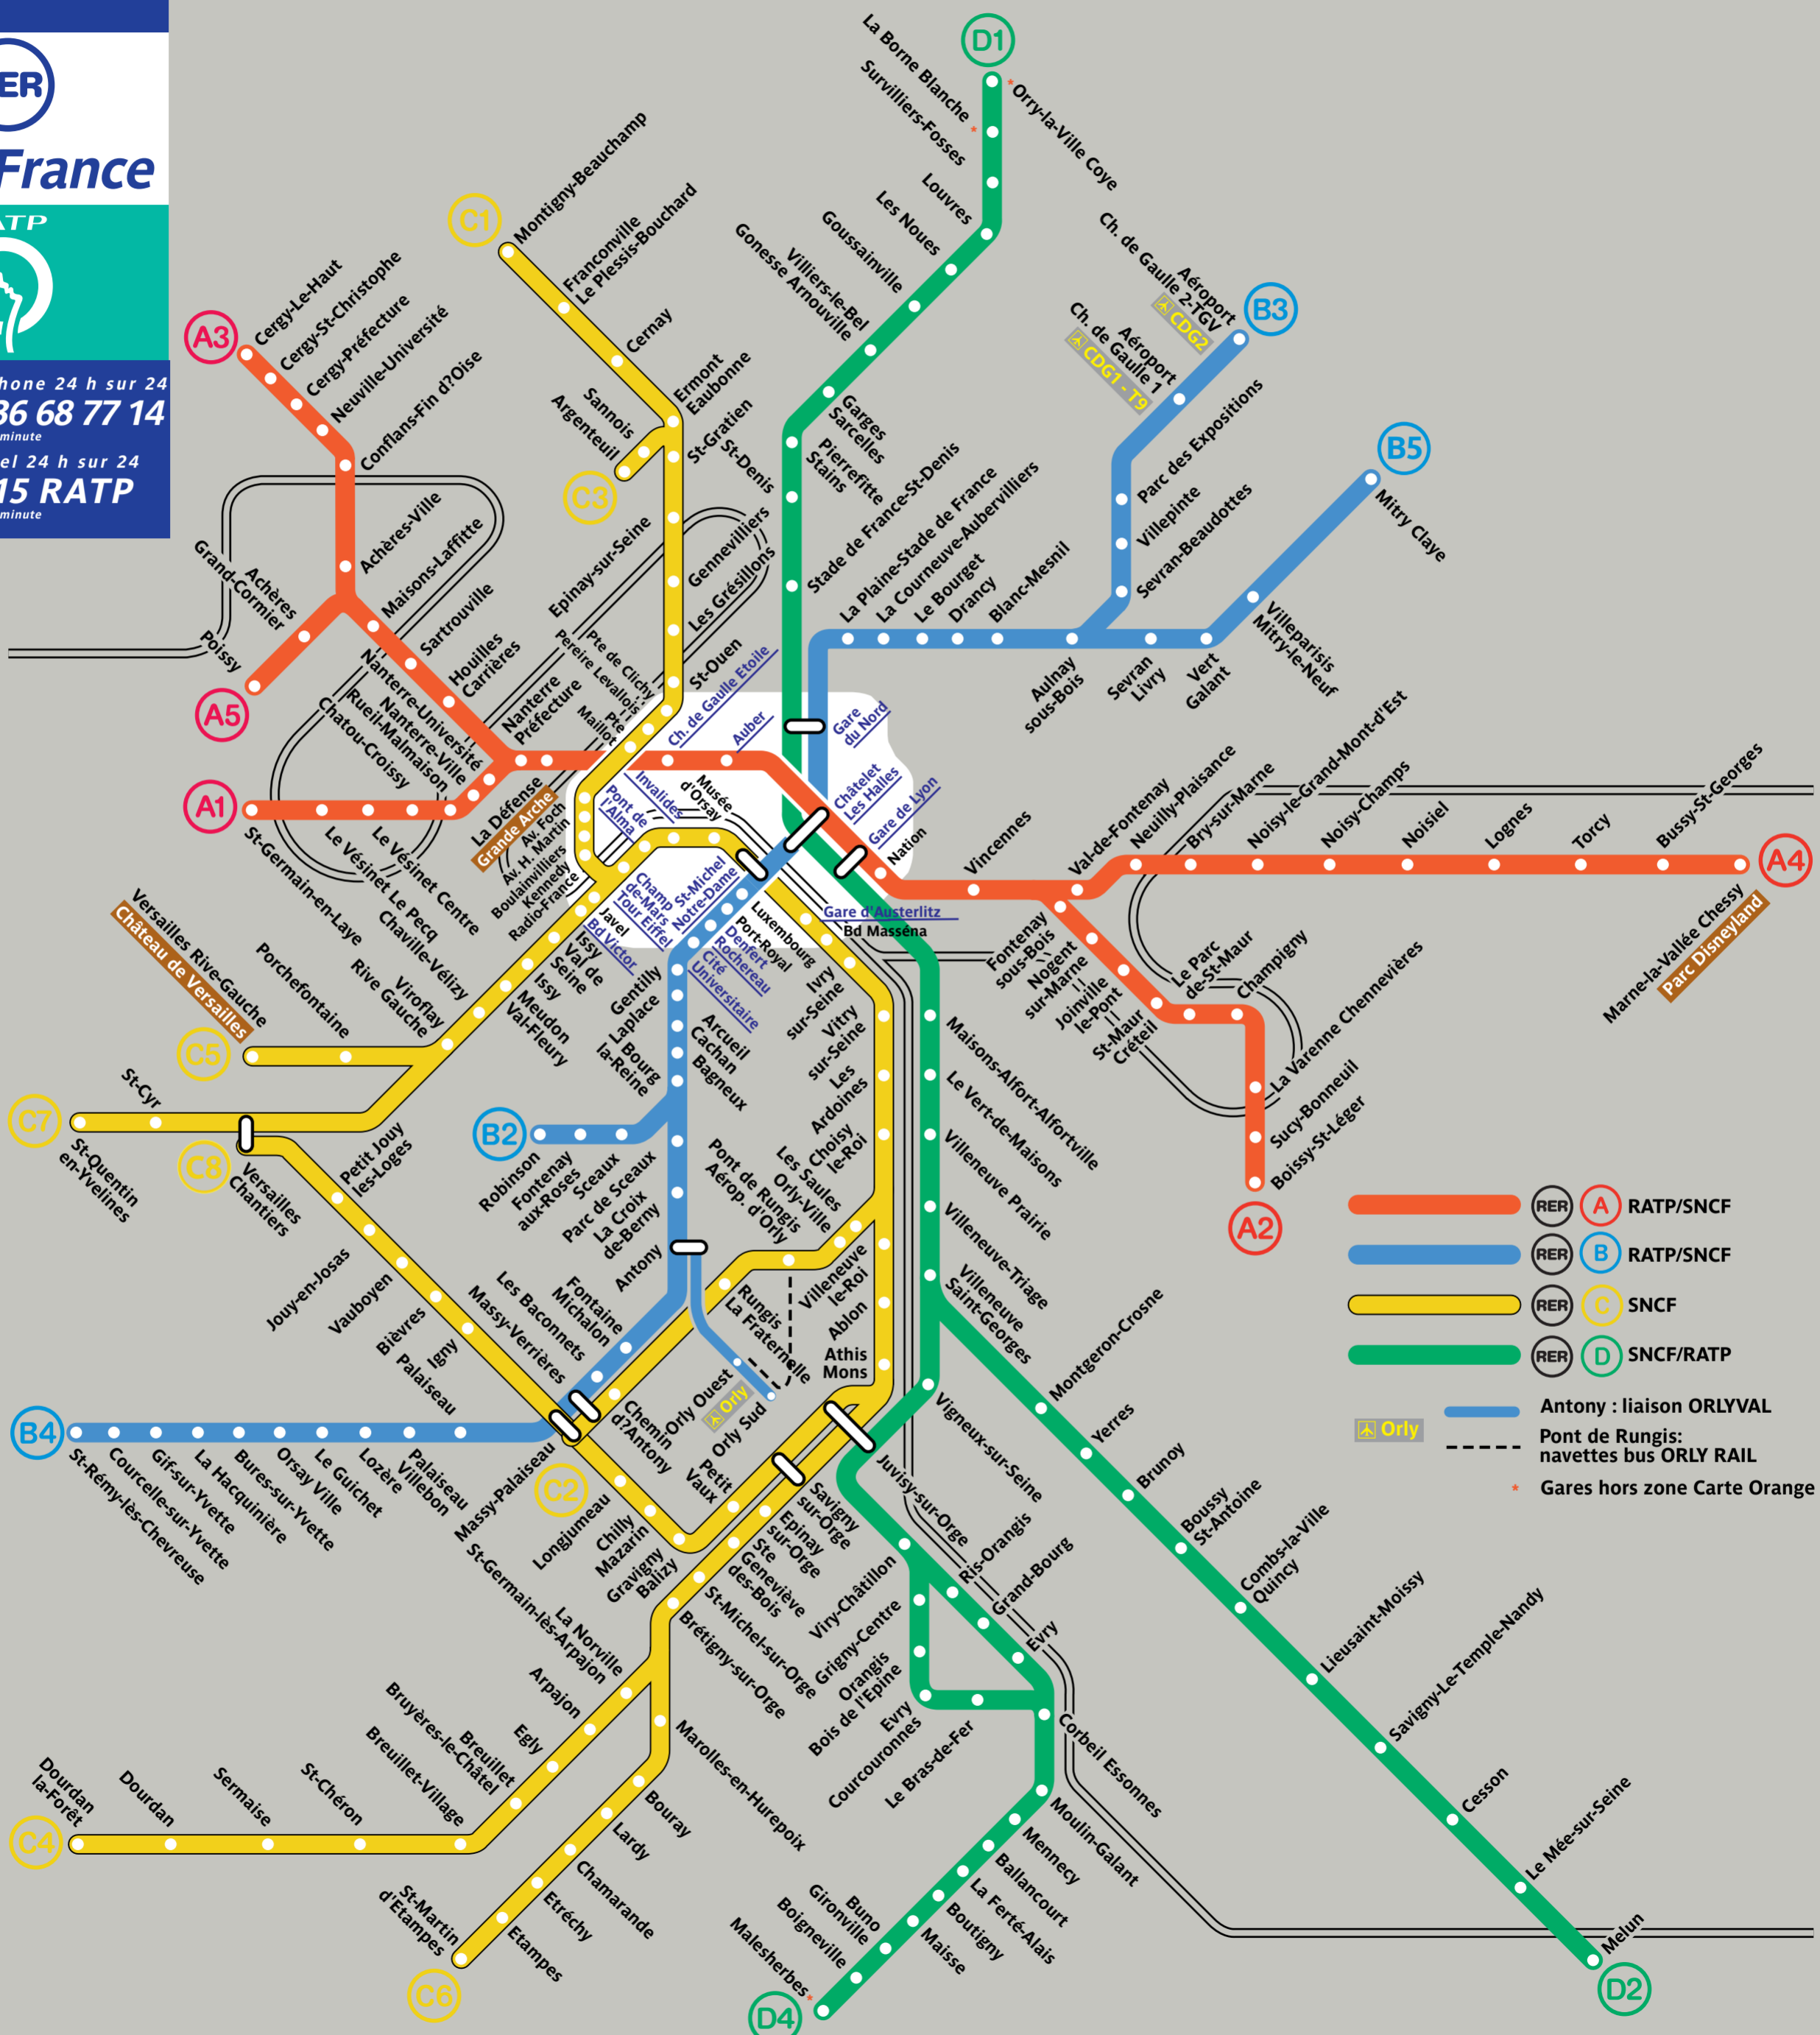

Back to Summary

RER
Ile-de-France
RATP

téléphone 24 h sur 24
08 36 68 77 14
 2,23 F la minute

minitel 24 h sur 24
36 15 RATP
 1,29 F la minute

	(RER) (A) RATP/SNCF
	(RER) (B) RATP/SNCF
	(RER) (C) SNCF
	(RER) (D) SNCF/RATP
	Antony : liaison ORLYVAL
	Pont de Rungis: navettes bus ORLY RAIL
	Gares hors zone Carte Orange